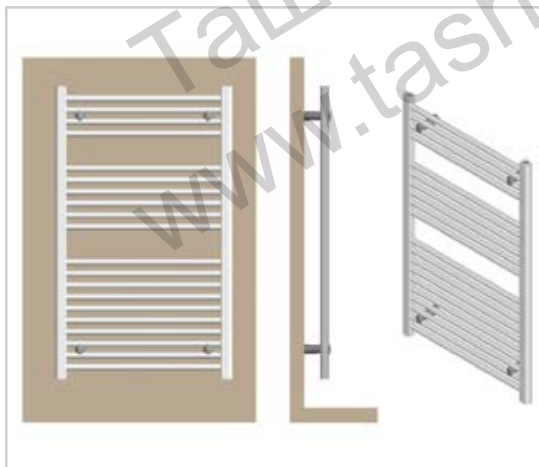

Height: 600,800,1000,1200,1400,1600,1800 mm
 Width: 400, 500,600,800 mm
 Pipe diameter: 22 mm
 Color: Ral 9016 White Epoxy Polyester Powder coating
 Pipe form: Straight and curved

Höhe: 600,800,1000,1200,1400,1600,1800 mm
 Breite: 400, 500,600,800 mm
 Rohrdurchmesser: 22 mm
 Farbe: Ral 9016 Weiße Epoxid-Polyester-Pulverbeschichtung
 Rohr-Form: Gerade und oval